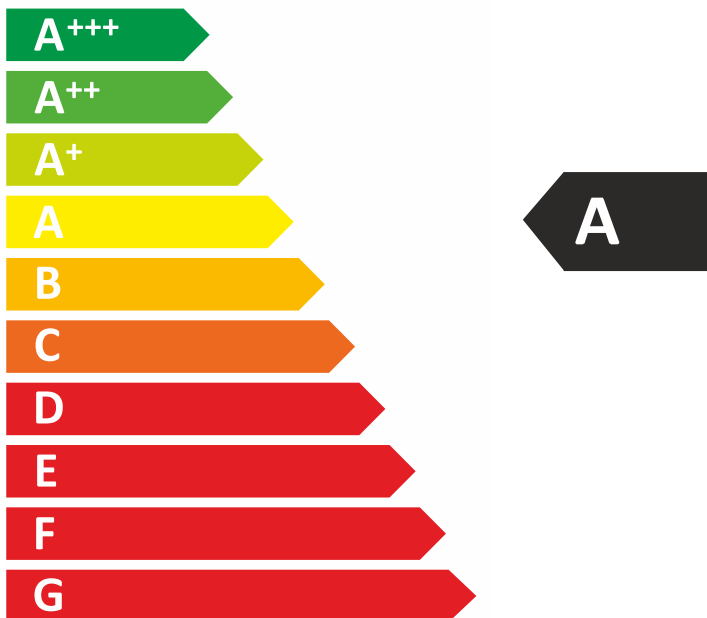

ЕНЕРГО
ефективність

Hansa
Haushaltsgeräte

BWC60241B

**ЕНЕРГО
СПОЖИВАННЯ**

140
кВт·г/рік

x24

39 дБ